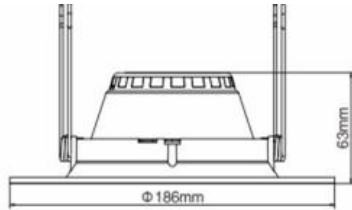

# D636-XXXX

**Size :**  
**Φ 186x63mm(7.32x2.48")**